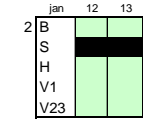

Seizoen: 2018

B = Boerderij
 S = Schaapskooi
 H = Hooimijt
 V1 = Veldschuur 1
 V23 = Veldsch. 2/3

■ = bezet
 ■ = vrij

Wk zat zon

jan 6 7

jan 13 14

jan 20 21

jan 27 28

mei 26 27

jun 2 3

jun 9 10

jun 16 17

Wk zat zon

jun 30 1 jul

jul 7 8

jul 14 15

sep 15 16

Wk zat zon

sep 29 30

okt 6 7

okt 13 14

okt 20 21

okt 27 28

nov 3 4

Seizoen: 2019

B = Boerderij
 S = Schaapskooi
 H = Hooimijt
 V1 = Veldschuur 1
 V23 = Veldsch. 2/3

■ = bezet
 □ = vrij

Wk zat zon

Wk mrt 23 24

Wk jun 22 23

Wk sep 21 22