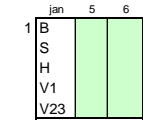

Seizoen: 2018

B = Boerderij
 S = Schaapskooi
 H = Hooimijt
 V1 = Veldschuur 1
 V23 = Veldsch. 2/3

■ = bezet
 ■ = vrij

Wk zat zon

jan 6 7

jan 13 14

jan 20 21

jan 27 28

sep 15 16

Wk zat zon

sep 29 30

okt 6 7

okt 13 14

okt 20 21

okt 27 28

nov 3 4

nov 10 11

nov 17 18

nov 24 25

dec 1 2

dec 8 9

dec 15 16

dec 22 23

dec 29 30

Seizoen: 2019

B = Boerderij
 S = Schaapskooi
 H = Hooimijt
 V1 = Veldschuur 1
 V23 = Veldsch. 2/3

■ = bezet
 □ = vrij

Wk zat zon

Wk mrt 23 24

Wk jun 22 23

Wk sep 21 22