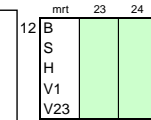

Seizoen: 2019

B = Boerderij
 S = Schaapskooi
 H = Hooimijt
 V1 = Veldschuur 1
 V23 = Veldsch. 2/3

■ = bezet
 □ = vrij

Wk zat zon

Wk mrt 23 24

Wk jun 22 23

Wk sep 21 22