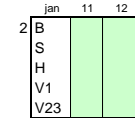

Seizoen: 2019

B = Boerderij
 S = Schaauskooi
 H = Hooimijt
 V1 = Veldschuur 1
 V23 = Veldsch. 2/3

■ = bezet
 ■ = vrij

Wk zat zon

jan 5 6

jan 12 13

jan 19 20

jan 26 27

feb 2 3

feb 9 10

feb 16 17

feb 23 24

mrt 2 3

mrt 9 10

mrt 16 17

Wk zat zon

mei 18 19

mei 25 26

jun 1 2 hemelv

jun 8 9 pinksteren

jun 15 16

Wk zat zon

jun 22 23

jun 29 30

dec 14 15

dec 21 22

dec 28 29

Seizoen: 2020

B = Boerderij
 S = Schaapskooi
 H = Hooimijt
 V1 = Veldschuur 1
 V23 = Veldsch. 2/3

■ = bezet
 ■ = vrij

Wk zat zon

Wk zat zon