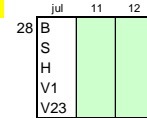

Seizoen: 2020

B = Boerderij
S = Schaapskooi
H = Hooimijt
V1 = Veldschuur 1
V23 = Veldsch. 2/3

■ = bezet
■ = vrij

Wk zat zon

Wk zat zon

Wk zat zon

Wk zat zon