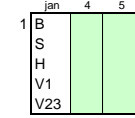

Seizoen: 2019

B = Boerderij
 S = Schaauskooi
 H = Hooimijt
 V1 = Veldschuur 1
 V23 = Veldsch. 2/3

■ = bezet
 ■ = vrij

Wk zat zon

jan 5 6

jan 12 13

jan 19 20

jan 26 27

mei 18 19

mei 25 26

jun 1 2 hemelv

jun 8 9 pinksteren

jun 15 16

Wk zat zon

jun 22 23

jun 29 30

dec 14 15

dec 21 22

dec 28 29

Seizoen: 2020

B = Boerderij
 S = Schaapskooi
 H = Hooimijt
 V1 = Veldschuur 1
 V23 = Veldsch. 2/3

■ = bezet
 ■ = vrij

Wk zat zon

Wk zat zon