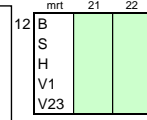

dec 14 15

dec 21 22

dec 28 29

Seizoen: 2020

B = Boerderij
 S = Schaapskooi
 H = Hooimijt
 V1 = Veldschuur 1
 V23 = Veldsch. 2/3

■ = bezet
 ■ = vrij

Wk zat zon

Wk zat zon