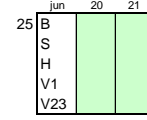

Seizoen: 2020

B = Boerderij
S = Schaapskooi
H = Hooimijt
V1 = Veldschuur 1
V23 = Veldsch. 2/3

■ = bezet
■ = vrij

Wk zat zon

Wk zat zon

Wk zat zon

Wk zat zon