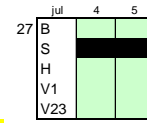

Seizoen: 2020

B = Boerderij
S = Schaapskooi
H = Hooimijt
V1 = Veldschuur 1
V23 = Veldsch. 2/3

■ = bezet
■ = vrij

Wk zat zon

Wk zat zon

Wk zat zon

Wk zat zon