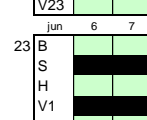

Seizoen: 2019

B = Boerderij
 S = Schaauskooi
 H = Hooimijt
 V1 = Veldschuur 1
 V23 = Veldsch. 2/3

■ = bezet
 ■ = vrij

Wk zat zon

jan 5 6

jan 12 13

jan 19 20

jan 26 27

dec 14 15

dec 21 22

dec 28 29

Seizoen: 2020

B = Boerderij
 S = Schaapskooi
 H = Hooimijt
 V1 = Veldschuur 1
 V23 = Veldsch. 2/3

■ = bezet
 ■ = vrij

Wk zat zon

Wk zat zon