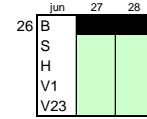

Seizoen: 2020

B = Boerderij
S = Schaapskooi
H = Hooimijt
V1 = Veldschuur 1
V23 = Veldsch. 2/3

■ = bezet
■ = vrij

Wk zat zon

Wk zat zon

Wk zat zon

Wk zat zon