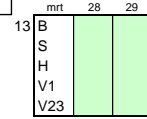

dec 14 15

dec 21 22

dec 28 29

Seizoen: 2020

B = Boerderij
 S = Schaapskooi
 H = Hooimijt
 V1 = Veldschuur 1
 V23 = Veldsch. 2/3

■ = bezet
 ■ = vrij

Wk zat zon

Wk zat zon