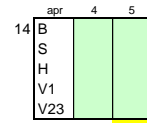

Seizoen: 2019

B = Boerderij
 S = Schaauskooi
 H = Hooimijt
 V1 = Veldschuur 1
 V23 = Veldsch. 2/3

■ = bezet
 ■ = vrij

Wk zat zon

jan 5 6

jan 12 13

jan 19 20

jan 26 27

mei 18 19

mei 25 26

jun 1 2 hemelv

jun 8 9 pinksteren

jun 15 16

Wk zat zon

jun 22 23

jun 29 30

dec 14 15

dec 21 22

dec 28 29

Seizoen: 2020

B = Boerderij
 S = Schaapskooi
 H = Hooimijt
 V1 = Veldschuur 1
 V23 = Veldsch. 2/3

■ = bezet
 ■ = vrij

Wk zat zon

Wk zat zon