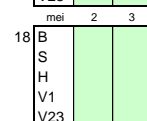

dec 14 15

dec 21 22

dec 28 29

Seizoen: 2020

B = Boerderij
 S = Schaapskooi
 H = Hooimijt
 V1 = Veldschuur 1
 V23 = Veldsch. 2/3

■ = bezet
 ■ = vrij

Wk zat zon

Wk zat zon